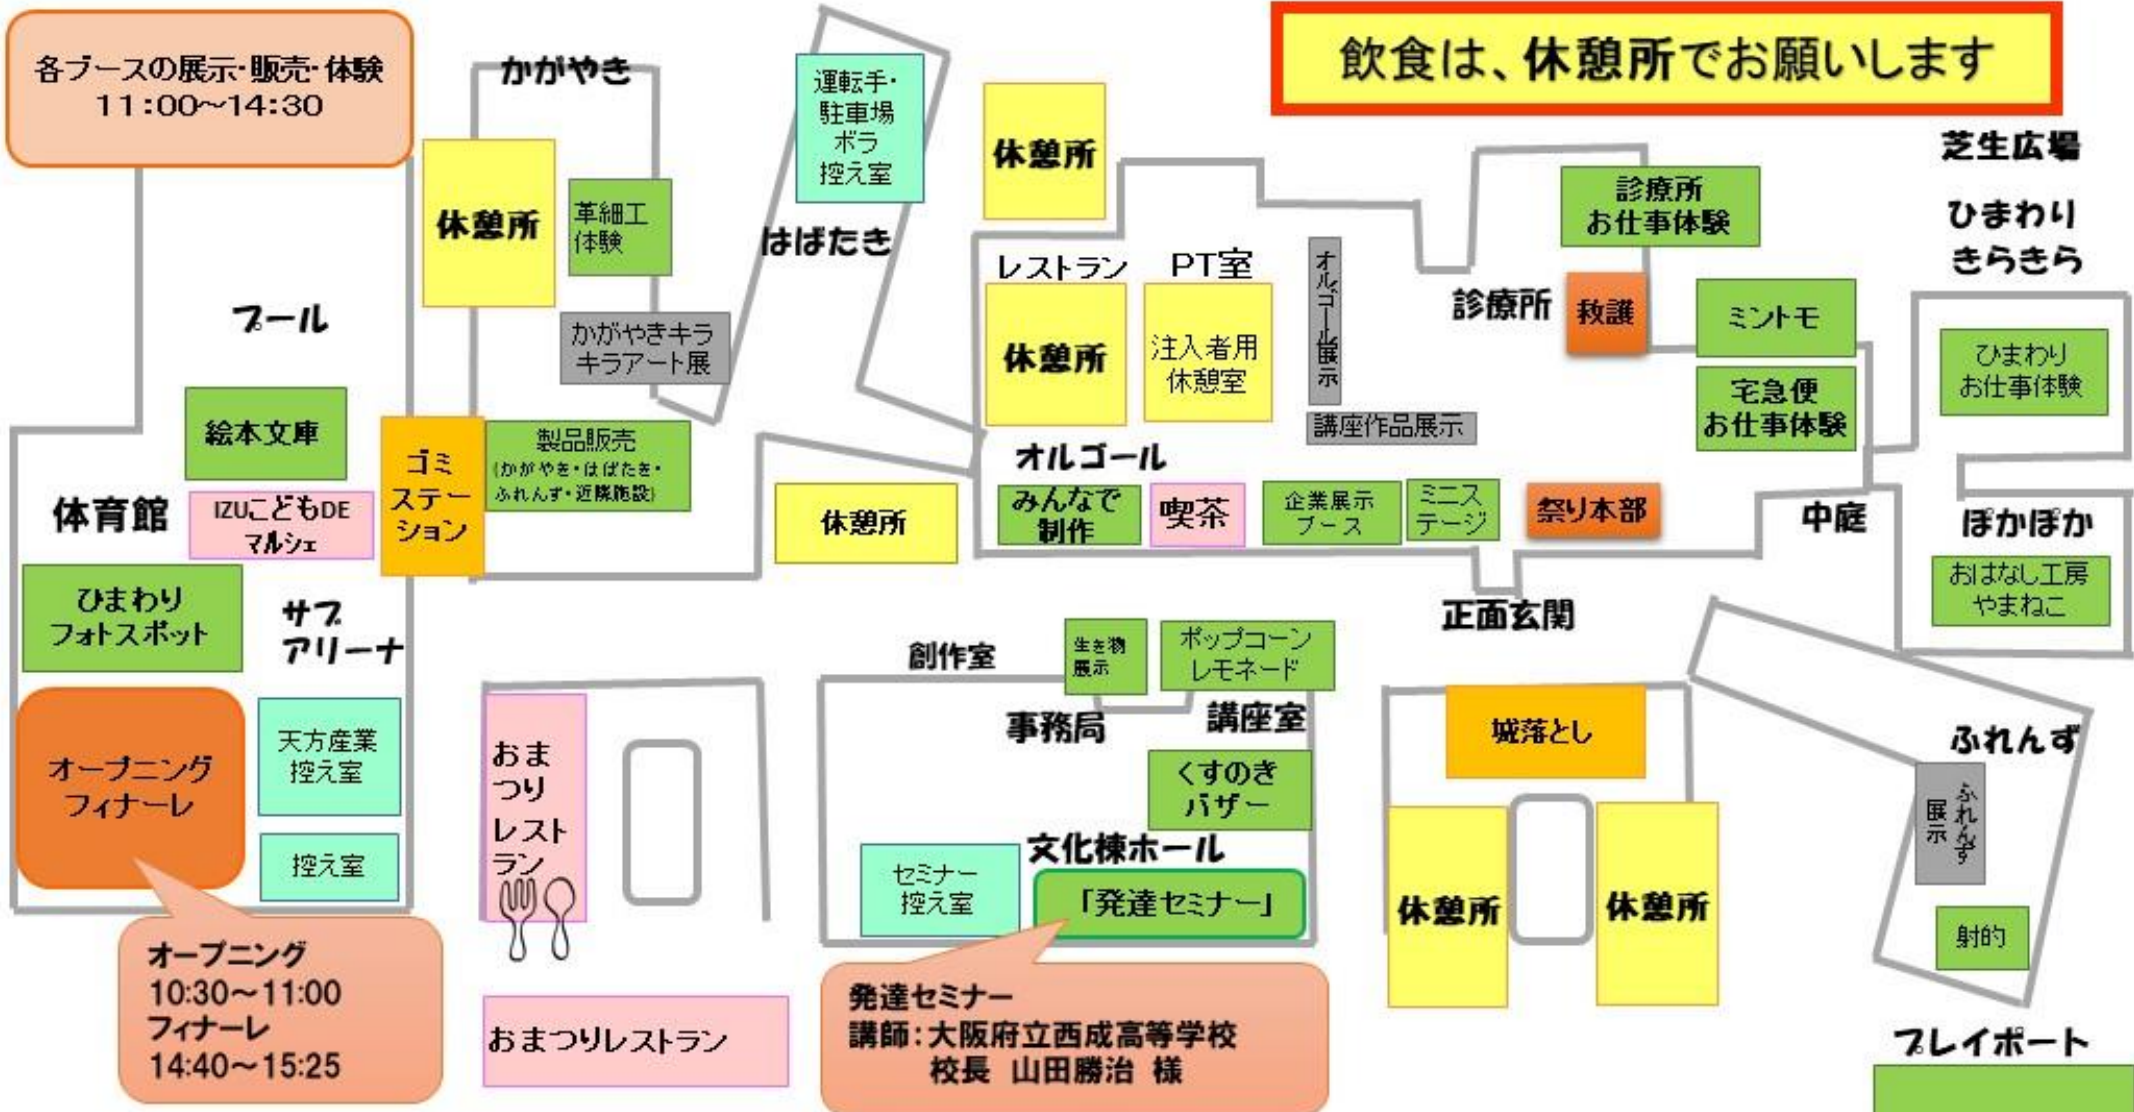

第29回 友愛のさとまつり

令和5年7月1日(土)

10:30~15:30

4年ぶりの開催!
家康さんと直虎ちゃんもくるよ!

今年の
ドレスコードは
「和」
和を感じられる物を
身につけてきてね♪

発達セミナーも同時開催!

＼知ってる!?!／

城落としをやります!
みんなで参加してね☆

〒434-0023

浜松市浜北区高菎775-1

TEL:(053)586-8800

みんなであつくる
友愛のまち!

第29回はままつ友愛のさとまつり イベントマップ

飲食は、休憩所でお願います

各ブースの展示・販売・体験
11:00~14:30

- オープニングフィナーレ
- メイン企画
- 施設企画
- 作品展示
- 休憩所
- 控え室
- 飲食

フレイポート
フレイポートで遊ぼう! (解放)